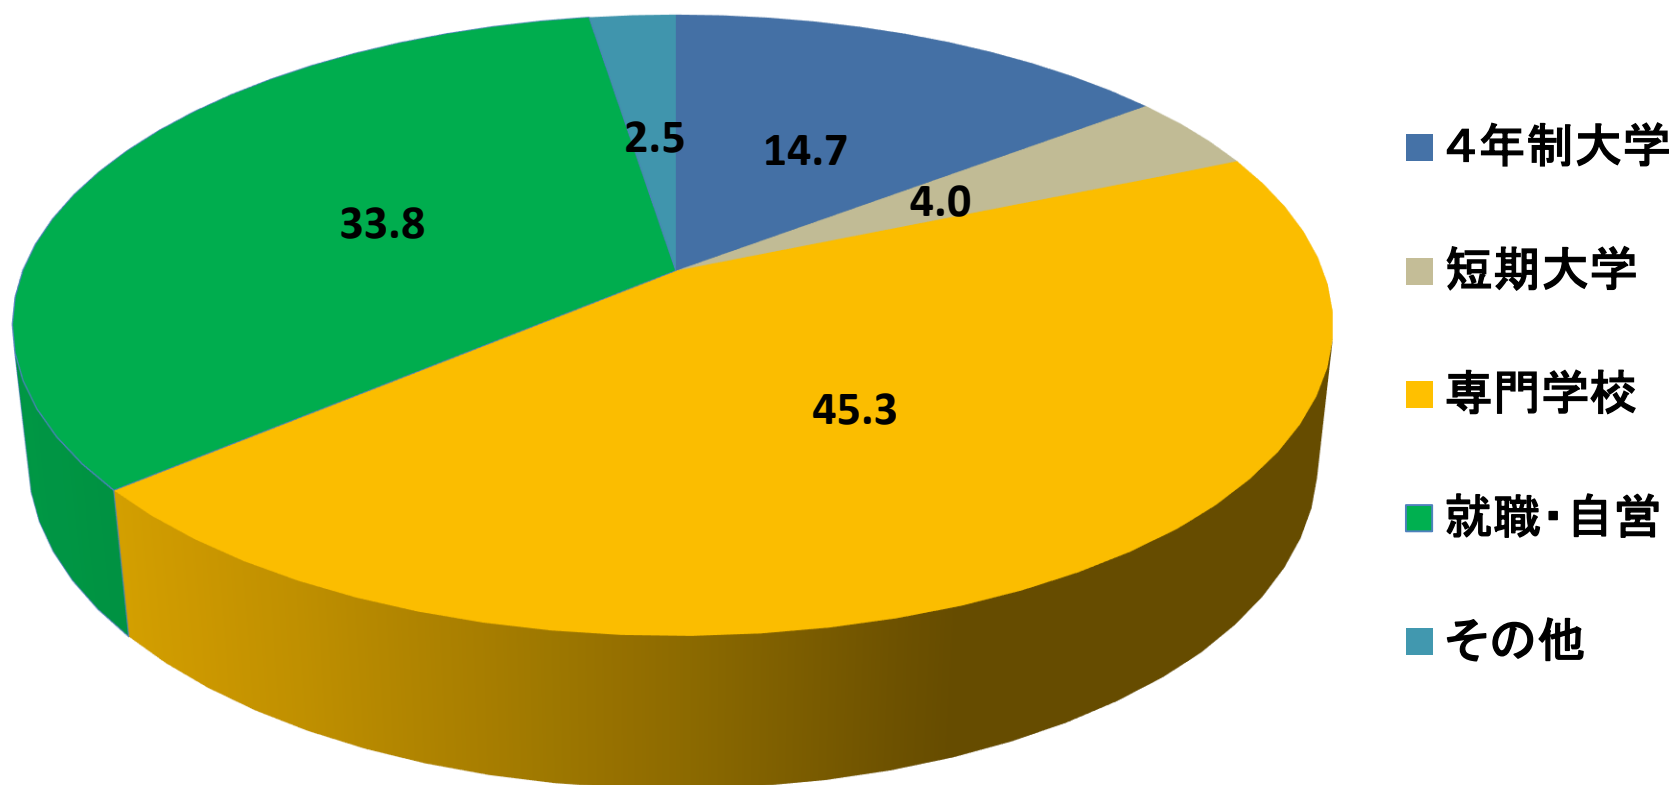

(4) 卒業生の進路

令和2年3月卒業生
(数値は%)