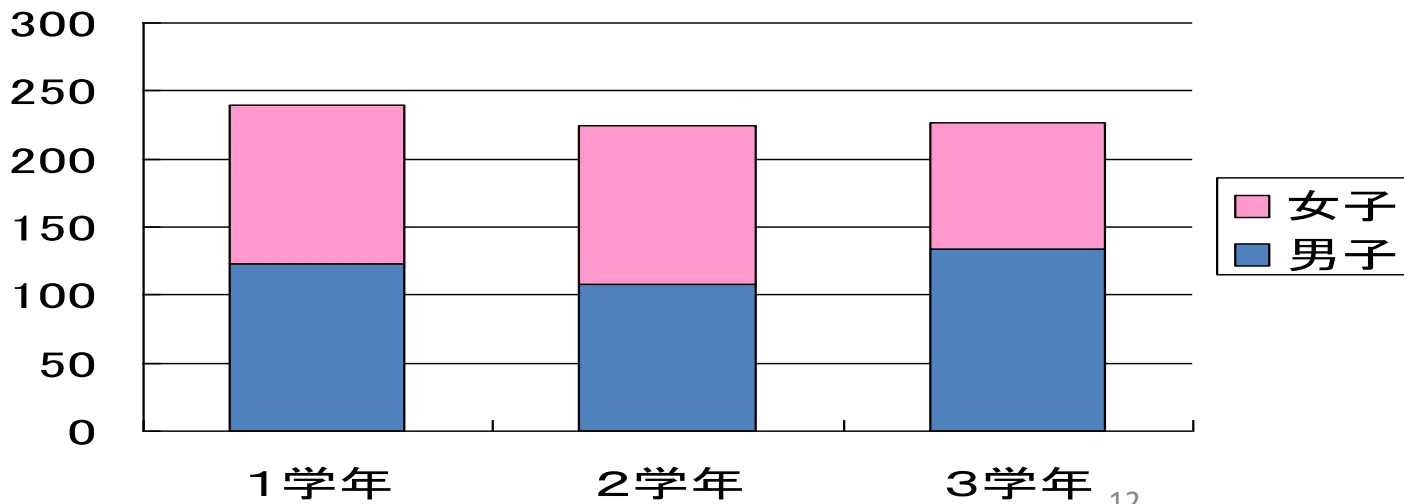

東武 アーバンパークライン 所要時間 (朝の登校時間帯)

柏	4 駅・11 分	高 柳	沼 南 高 柳 高 校	
	急行 1 駅・6 分			
新 鎌 ヶ 谷	2 駅・5 分			徒歩 10 分
	急行 1 駅・4 分			
船 橋	7 駅・18 分			
	急行 2 駅・15 分			

(2) 全館

冷暖房完備

[冷暖房費の集金なし!!]

(3) クラス数と定員

各学年 6クラス(240名)

(4) 卒業生の進路